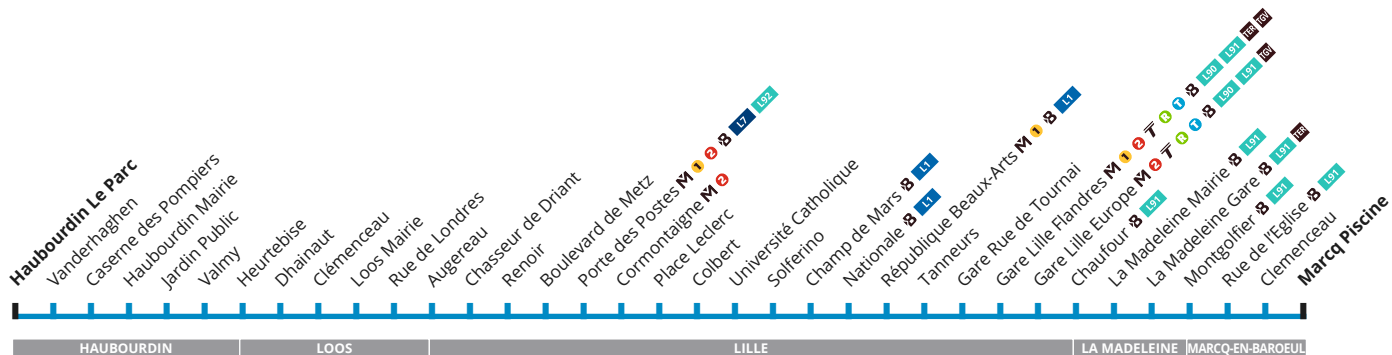

12

Vers Marcq Piscine

CORRESPONDANCES

M 1 2 Métro ligne 1 / 2

T Tramway Roubaix / Tourcoing

B L1 L7 L90 L91 L92 Liane

TER TGV SNCF

TRAVAUX À LOOS

Itinéraire dévié vers Marcq-en-Barœul jusqu'à fin octobre environ.
Les arrêts de **Dhainaut** à **Augereau** ne sont pas desservis.