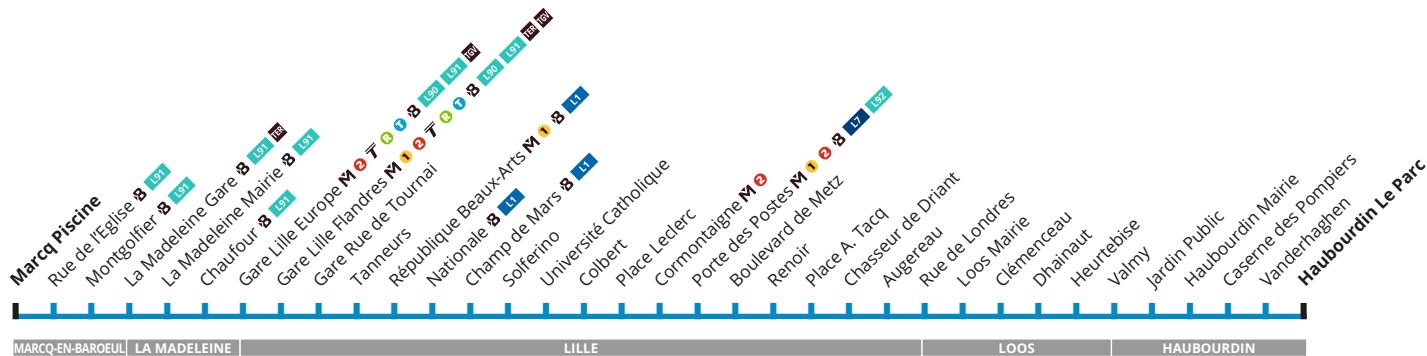

# Vers Haubourdin le Parc

**CORRESPONDANCES**

M 1 2 Métro ligne 1 / 2

T R T Tramway Roubaix / Tourcoing

B L1 L7 L90 L91 L92 Liane

TER TGV SNCF

**TRAVAUX À LOOS**

Itinéraire dévié vers Marcq-en-Barœul jusqu'à fin octobre environ